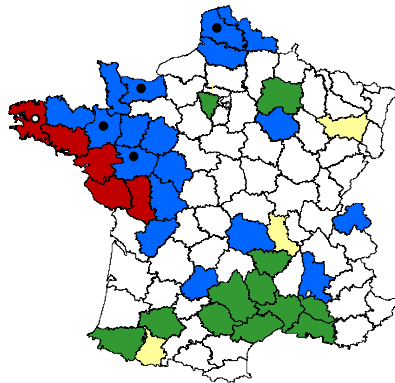

VHD 2010-2011 en France

B. LE NORMAND, Fougères/St Brice

ASIC, Italy, April 2011

VHD

- ▶ Quelques cas de VHD dans des élevages du Nord Ouest de la France en octobre 2010
- ▶ Sur lapins non vaccinés ou vaccinés
- ▶ Avec des lésions typiques de VHD
- ▶ Vaccination : arrêt de la mortalité en 10 à 15 jours

VHD

- ▶ Foies de lapins pos (séquence)
- ▶ Virus distinct des France (souche « c

Présence du virus de la VHD, fin 2011, carte de ANSES Plouzané, France (G. LE GALL)

Détection du nouveau RHDV variant

- en élevages
- sur les lapins sauvages
- en élevage et sur les lapins sauvages

- Premières mortalités en élevages (août, et octobre 2010)
- Premières mortalités importantes en faune sauvage (octobre 2010)

Jaune : classique RHDV

VHD, nouveau variant

- ▶ Hépatite, foie décoloré
- ▶ Hémorragies dans les poumons, les reins
- ▶ Rate hypertrophiée
- ▶ Jaunisse plus fréquente : forme chronique
- ▶ Mortalité assez rapide
- ▶ Mortalité variable mais qui peut être faible
- ▶ Les jeunes lapins peuvent être plus facilement affectés (2 or 3 semaines)