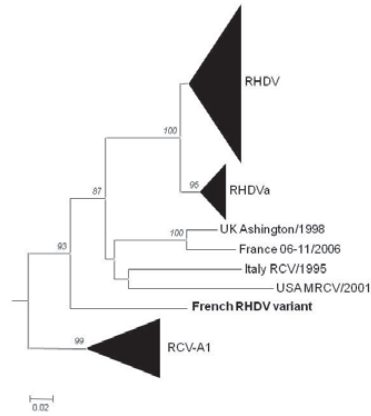

VHD 2010-2011 en France

B. LE NORMAND, Fougères/St Brice

ASIC, Italy, April 2011

VHD

- ▶ Quelques cas de VHD dans des élevages du Nord Ouest de la France en octobre 2010
- ▶ Sur lapins non vaccinés ou vaccinés
- ▶ Avec des lésions typiques de VHD
- ▶ Vaccination : arrêt de la mortalité en 10 à 15 jours

VHD

- ▶ Foies de lapins pos (séquence)
- ▶ Virus distinct des France (souche « c

Présence du virus de la VHD, fin 2011, carte de ANSES Plouzané, France (G. LE GALL)

Détection du nouveau RHDV variant

- en élevages
- sur les lapins sauvages
- en élevage et sur les lapins sauvages

- Premières mortalités en élevages (août, et octobre 2010)
- Premières mortalités importantes en faune sauvage (octobre 2010)

Jaune : classique RHDV

VHD, nouveau variant

- ▶ Hépatite, foie décoloré
- ▶ Hémorragies dans les poumons, les reins
- ▶ Rate hypertrophiée
- ▶ Jaunisse plus fréquente : forme chronique
- ▶ Mortalité assez rapide
- ▶ Mortalité variable mais qui peut être faible
- ▶ Les jeunes lapins peuvent être plus facilement affectés (2 or 3 semaines)